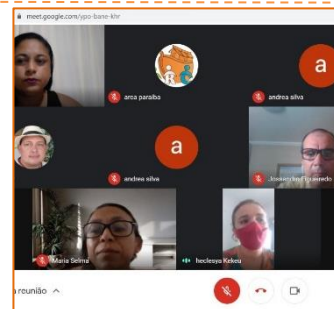

## REDE AMIGA

No dia 25 de Fevereiro a Rede Socioassistencial Amiga da Ilha do Bispo se reuniu via google meet para realizar a sua primeira reunião de 2021 com o objetivo de escutar cada instituição e seu contexto atual frente à pandemia, como também para traçar os caminhos para o ano que se inicia através do planejamento anual. A Rede atua no território da Ilha do Bispo desde 2008 e conta atualmente com a participação de 12 instituições entre escolas, associações, igreja e empresas e tem como finalidade o desenvolvimento comunitário, priorizando o segmento juventude e famílias.

## BFE - ARCA

O Balcão de Formação e Emprego da Ilha do Bispo vem desenvolvendo ações de qualificação e encaminhamento ao mundo de trabalho. Em fevereiro o Balcão iniciou o curso de informática com turmas com 50% de sua capacidade, sendo duas turmas por turno manhã e tarde, totalizando 20 alunos. O curso ofertado é o básico com as modalidades do Sistema Operacional Windows e o pacote Office Word, Excel, PowerPoint e Internet e tem como objetivo qualificar os cursistas nas ferramentas tecnológicas. As aulas acontecem no prédio do anexo da ARCA numa parceria com o Instituto InterCement com apoio do CMDCA e segue todas as normas de segurança mediante a pandemia, como verificação de temperatura, uso obrigatório de máscaras e higienização do ambiente e equipamentos.